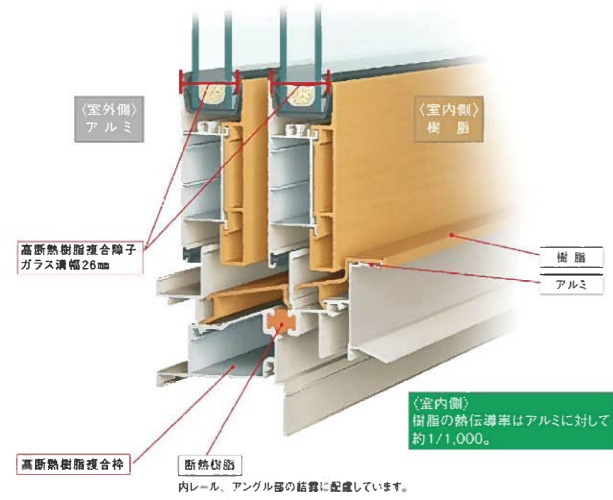

断熱アルミ樹脂複合サッシ(全室網戸付(玄関ドアを除く))