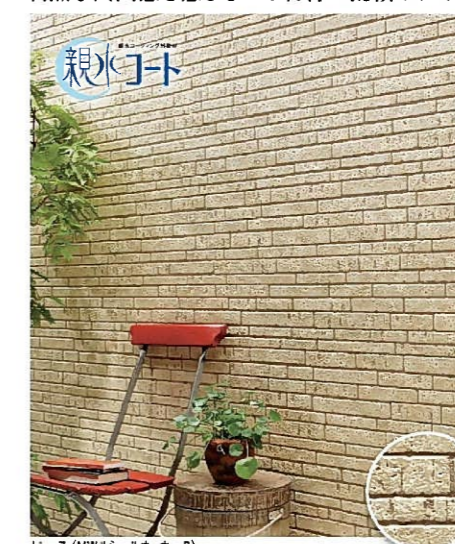

■ 外観完成イメージ

■ 外壁材 窯業系サイディング14mm

岩肌の自然な風合いを表現した、ダイナミックであたたかみのあるデザインです。

シュランク14(MWソルベージュ B) この商品の施工事例掲載→P.96

自然な凹凸感を感じさせる石材の乱積みデザインが、外観に心地よいアクセントを刻みます。

NEW 4月 2015年4月1日発売
CW1858GC MWブレンドブラウン

■ 屋根

■ 野時シーリングボード (音止め材)